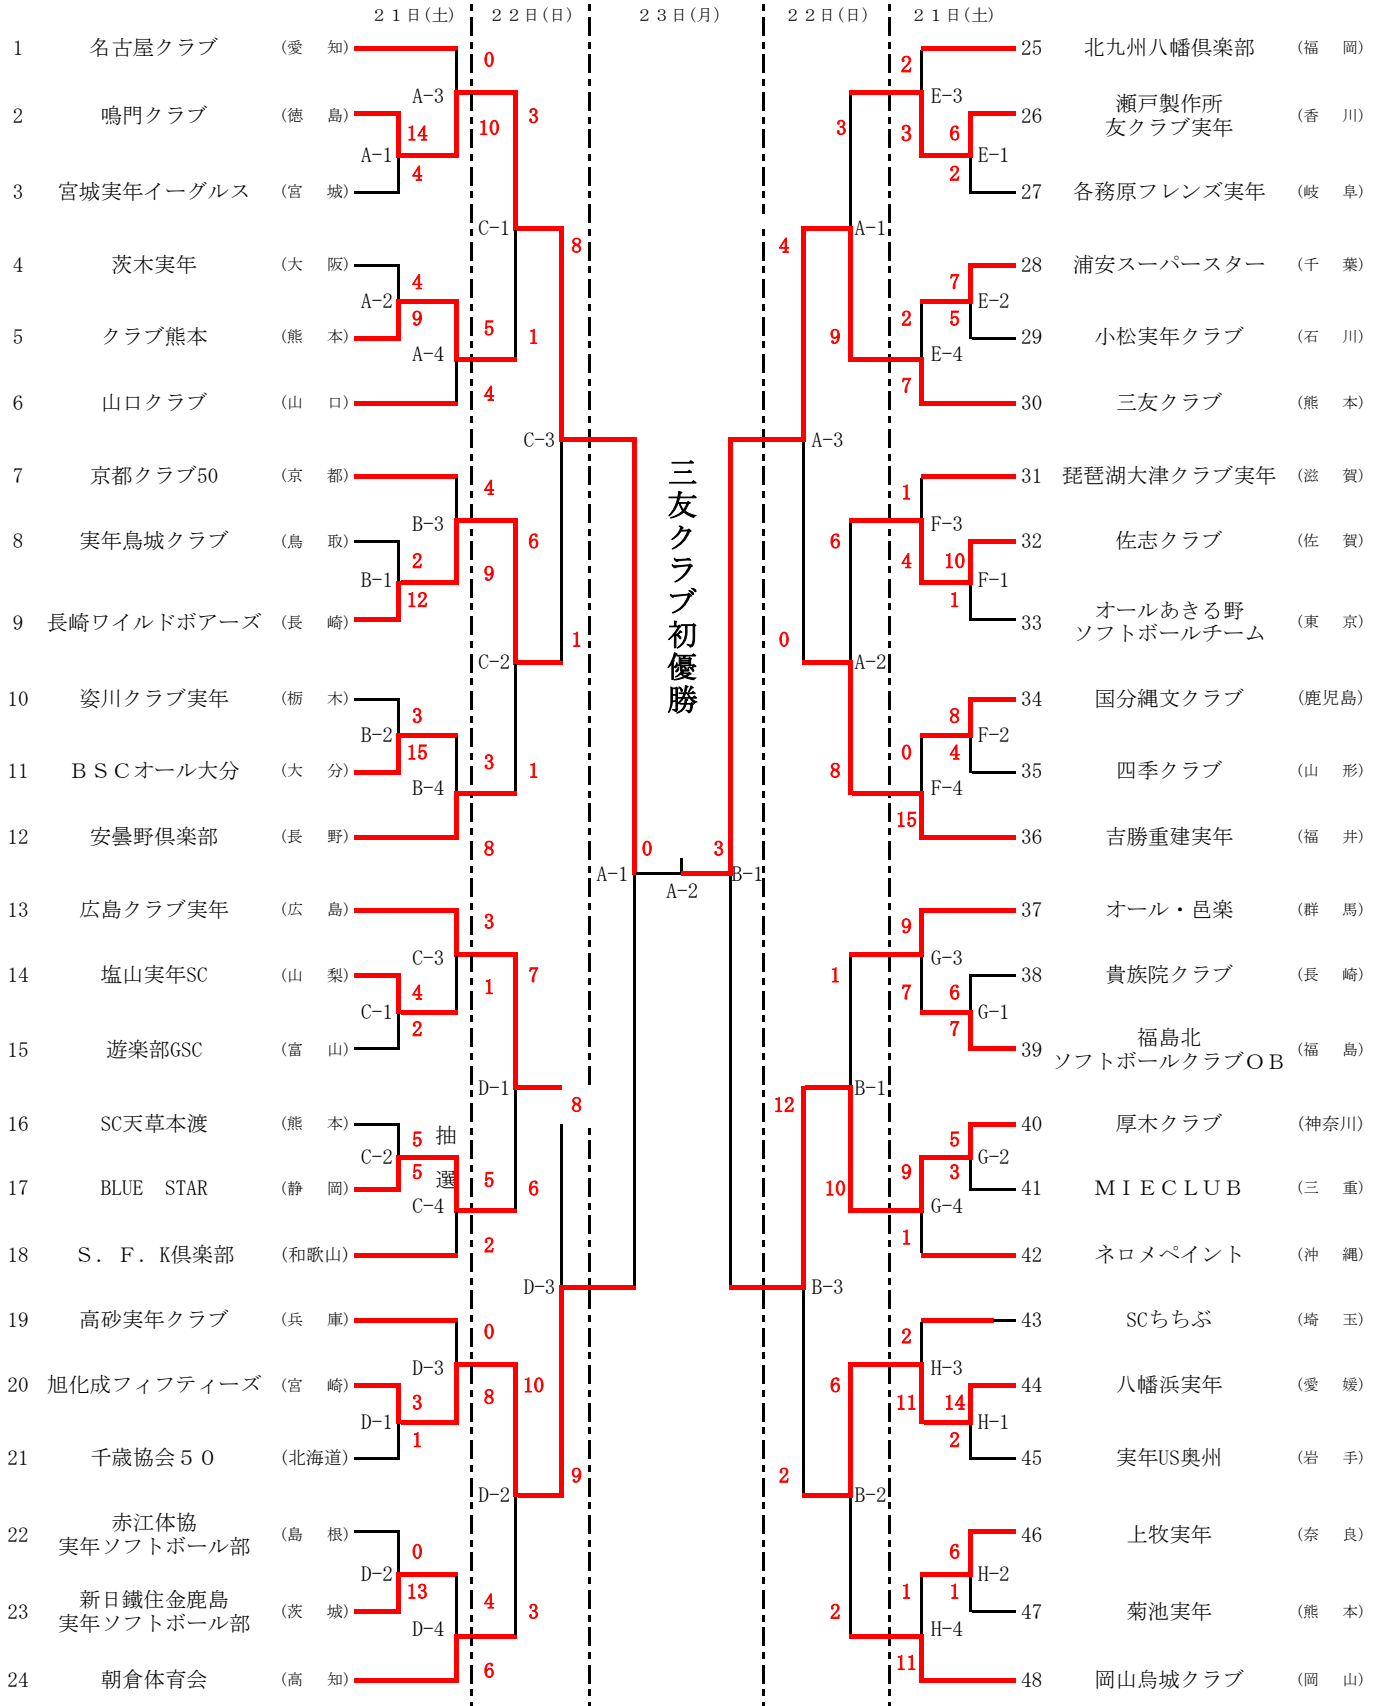

第22回全日本実年ソフトボール大会

第1試合: 9:00~
 第2試合: 11:00~
 第3試合: 13:00~
 第4試合: 15:00~

期日 平成25年9月21日(土)~23日(月)
 会場 A球場: 菊池公園多目的グラウンドD
 B球場: 菊池公園多目的グラウンドB
 C球場: 菊池市営七城総合グラウンドソフト球場
 D球場: 菊池市営七城総合グラウンド野球場

E球場: 菊池市営泗水グラウンドソフト球場
 F球場: 菊池市営泗水グラウンド野球場
 G球場: 菊池市営旭志グラウンドソフト球場
 H球場: 菊池市営旭志グラウンド野球場